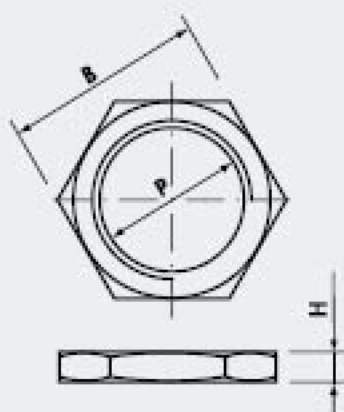

LOCKNUTS

Brass

2033
2032
2031

Metric thread M 1.5 pitch CEI EN 60423

Ref. Nickel Plated Brass	P	B Spanner (mm)	H (mm)	Quantity Box/Bag
2033M12N	M12X1,5	15	2,8	2.000/100
2033M16N	M16X1,5	19	2,8	1.000/100
2033M20N	M20X1,5	24	3	1.000/100
2033M25N	M25X1,5	29	3,5	500/100
2033M32N	M32X1,5	36	4	400/100
2033M40N	M40X1,5	46	4,5	150/50
2033M50N	M50X1,5	55	5	100/50
2033M63N	M63X1,5	70	5,5	50/50

Pg thread DIN 40 430 - Dimensions DIN 46 320

Ref. Nickel Plated Brass	P	B Spanner (mm)	H (mm)	Quantity Box/Bag
2032007N	Pg 7	15	2,8	2.400/100
2032009N	Pg 9	18	2,8	2.000/100
2032011N	Pg11	21	3	1.600/100
2032013N	Pg13,5	23	3	1.000/100
2032016N	Pg16	26	3	600/100
2032021N	Pg21	32	3,5	500/100
2032029N	Pg29	41	4	100/50
2032036N	Pg36	51	5	100/10
2032042N	Pg42	60	5	50/10
2032048N	Pg48	64	5,5	50/10

BSP thread ISO 228/1

Ref. Plain Brass	P	B Spanner (mm)	H (mm)	Quantity Box/Bag
2031014	G1/4"	15	3	2.400/100
2031038	G3/8"	19	3	2.000/100
2031012	G1/2"	24	3,5	1.000/100
2031058	G5/8"	26	4	500/50
2031034	G3/4"	30	4	500/50
2031100	G1"	37	4	250/25
2031118	G1 1/8"	41	4,5	200/25
2031114	G1 1/4"	45	4,5	200/20
2031112	G1 1/2"	52	5,5	100/20
2031200	G2"	64	7	50/10
2031212	G2 1/2"	80	7	20/5
2031300	G3"	95	8	20/5