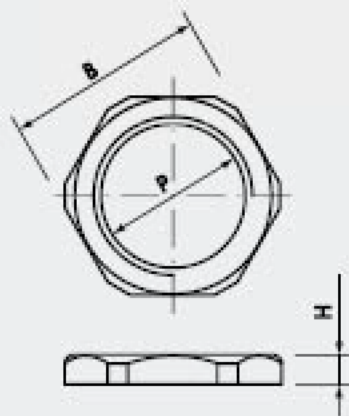

LOCKNUTS

Brass

2033
2032
2031

Metric thread M 1.5 pitch CEI EN 60423

Ref. Nickel Plated Brass	P	B Spanner (mm)	H (mm)	Quantity Box/Bag
2033M12N	M12X1,5	15	2,8	2.000/100
2033M16N	M16X1,5	19	2,8	1.000/100
2033M20N	M20X1,5	24	3	1.000/100
2033M25N	M25X1,5	29	3,5	500/100
2033M32N	M32X1,5	36	4	400/100
2033M40N	M40X1,5	46	4,5	150/50
2033M50N	M50X1,5	55	5	100/50
2033M63N	M63X1,5	70	5,5	50/50

Pg thread DIN 40 430 - Dimensions DIN 46 320

Ref. Nickel Plated Brass	P	B Spanner (mm)	H (mm)	Quantity Box/Bag
2032007N	Pg 7	15	2,8	2.400/100
2032009N	Pg 9	18	2,8	2.000/100
2032011N	Pg11	21	3	1.600/100
2032013N	Pg13,5	23	3	1.000/100
2032016N	Pg16	26	3	600/100
2032021N	Pg21	32	3,5	500/100
2032029N	Pg29	41	4	100/50
2032036N	Pg36	51	5	100/10
2032042N	Pg42	60	5	50/10
2032048N	Pg48	64	5,5	50/10

BSP thread ISO 228/1

Ref. Plain Brass	P	B Spanner (mm)	H (mm)	Quantity Box/Bag
2031014	G1/4"	15	3	2.400/100
2031038	G3/8"	19	3	2.000/100
2031012	G1/2"	24	3,5	1.000/100
2031058	G5/8"	26	4	500/50
2031034	G3/4"	30	4	500/50
2031100	G1"	37	4	250/25
2031118	G1 1/8"	41	4,5	200/25
2031114	G1 1/4"	45	4,5	200/20
2031112	G1 1/2"	52	5,5	100/20
2031200	G2"	64	7	50/10
2031212	G2 1/2"	80	7	20/5
2031300	G3"	95	8	20/5